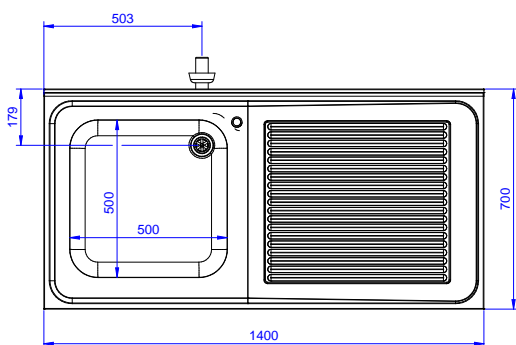

Zkrácená specifikace

Položka č.

Konstrukce z nerez oceli. 50 mm silná pracovní deska z AISI304 1mm se zvýšeným okrajem po obvodu proti přetékání vody. Zadní zvýšený límeč V=100 mm s integrovaným oblým rohem. Nerezové čtvercové nohy 40x40 mm, výškově stavitelné.

Vlevo dřez 500x500x300 mm, zakrytovaný, s přepadovou trubkou; vpravo odkapnice pod kterou lze umístit podpultovou myčku.

Hlavní funkce a vlastnosti

- Konstrukce stolů je testována na pevnost, stabilitu a spolehlivost.

SCHVÁLENO: _____

Zepředu

Boční

Shora

Hlavní informace

Vnější rozměry, Šířka	1400 mm
Vnější rozměry, Hloubka	700 mm
Vnější rozměry, Výška	1000 mm
Zadní zvýšený límec, výška	100 mm
Zadní zvýšený límec, hloubka	13 mm
Zadní zvýšený límec, radius	R=12
Počet dřezů	1
Rozměry dřezu	500x500xH320
Netto váha:	37.4 kg

Příslušenství

 Mycí centrum pro podpultovou myčku 1400 mm, s 1 dřezem VLEVO,
 odkapnice vpravo

 Společnost si vyhrazuje právo provádět změny v produktech
 bez předchozího upozornění. Všechny informace byly správné v době tisku.