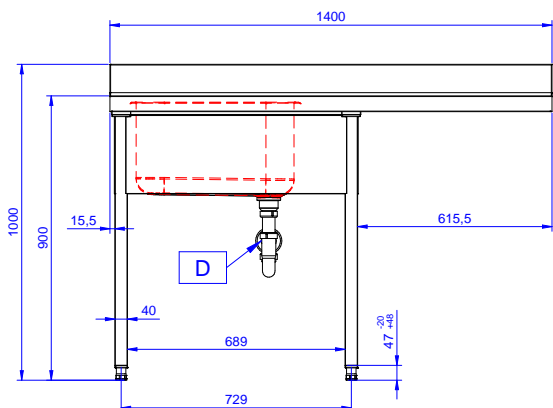

Zkrácená specifikace

Položka č.

Konstrukce z nerez oceli. 50 mm silná pracovní deska z AISI304 1mm se zvýšeným okrajem po obvodu proti přetékání vody. Zadní zvýšený límeč V=100 mm s integrovaným oblým rohem. Nerezové čtvercové nohy 40x40 mm, výškově stavitelné.

Vlevo dřez 500x500x300 mm, zakrytovaný, s přepadovou trubkou; vpravo odkapnice pod kterou lze umístit podpultovou myčku.

Hlavní funkce a vlastnosti

- Konstrukce stolů je testována na pevnost, stabilitu a spolehlivost.

Konstrukce

- Snadná instalace desky na nohy, jednoduchá instalace baterie zezadu.
- Čtvercové nohy z uzavřených profilů 40x40 mm z nerez oceli AISI 304 s možností výškové úpravy.
- Zadní zvýšený límeč 100mm s oblým hygienickým rohem s rádiusem 8mm, 13mm silný určený k umístění ke zdi.
- Pracovní deska 50 mm vysoká, vyrobená z ušlechtilé nerez oceli AISI 304 10/10, opatřena zvýšeným okrajem stran zamezují stékání vody.
- Pod odkapnicí volný prostor pro umístění podpultové myčky nádobí.
- K dispozici bohatá nabídka vodovodních baterií (extra příslušenství), které splní veškeré požadavky.
- Odkapnice vhodná pro sušení.
- Zadní zvýšený límeč 100mm s oblým hygienickým rohem s rádiusem 10mm, 13mm silný určený k umístění ke zdi.

SCHVÁLENO: _____

Zepředu

Boční

Shora

Hlavní informace

Vnější rozměry, Šířka	1400 mm
Vnější rozměry, Hloubka	700 mm
Vnější rozměry, Výška	1000 mm
Zadní zvýšený límec, výška	100 mm
Zadní zvýšený límec, hloubka	13 mm
Zadní zvýšený límec, radius	R=12
Počet dřezů	1
Rozměry dřezu	500x500xH320
Netto váha:	37.4 kg