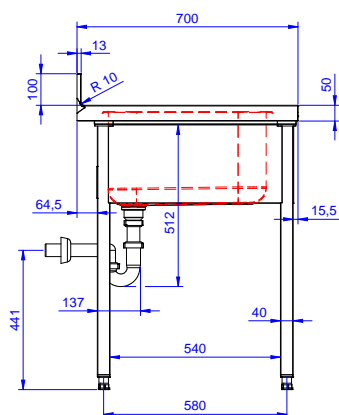

Zkrácená specifikace

Položka č.

Konstrukce z nerez oceli. 50 mm silná pracovní deska z AISI304 1mm se zvýšeným okrajem po obvodu proti přetékání vody. Zadní zvýšený límeč V=100 mm s integrovaným oblým rohem. Nerezové čtvercové nohy 40x40 mm, výškově stavitelné.

Vlevo dřez 500x500x300 mm, zakrytovaný, s přepadovou trubkou; vpravo odkapnice pod kterou lze umístit podpultovou myčku.

Hlavní funkce a vlastnosti

- Konstrukce stolů je testována na pevnost, stabilitu a spolehlivost.

Konstrukce

- Snadná instalace desky na nohy, jednoduchá instalace baterie zezadu.
- Čtvercové nohy z uzavřených profilů 40x40 mm z nerez oceli AISI 304 s možností výškové úpravy.
- Zadní zvýšený límeč 100mm s oblým hygienickým rohem s rádiusem 8mm, 13mm silný určený k umístění ke zdi.
- Pracovní deska 50 mm vysoká, vyrobená z ušlechtilé nerez oceli AISI 304 10/10, opatřena zvýšeným okrajem stran zamezují stékání vody.
- Pod odkapnicí volný prostor pro umístění podpultové myčky nádobí.
- K dispozici bohatá nabídka vodovodních baterií (extra příslušenství), které splní veškeré požadavky.
- Odkapnice vhodná pro sušení.
- Zadní zvýšený límeč 100mm s oblým hygienickým rohem s rádiusem 10mm, 13mm silný určený k umístění ke zdi.

SCHVÁLENO: _____

Zepředu

Boční

Shora

Hlavní informace

Vnější rozměry, Šířka	1400 mm
Vnější rozměry, Hloubka	700 mm
Vnější rozměry, Výška	1000 mm
Zadní zvýšený límec, výška	100 mm
Zadní zvýšený límec, hloubka	13 mm
Zadní zvýšený límec, radius	R=12
Počet dřezů	1
Rozměry dřezu	500x500xH320
Netto váha:	37.4 kg